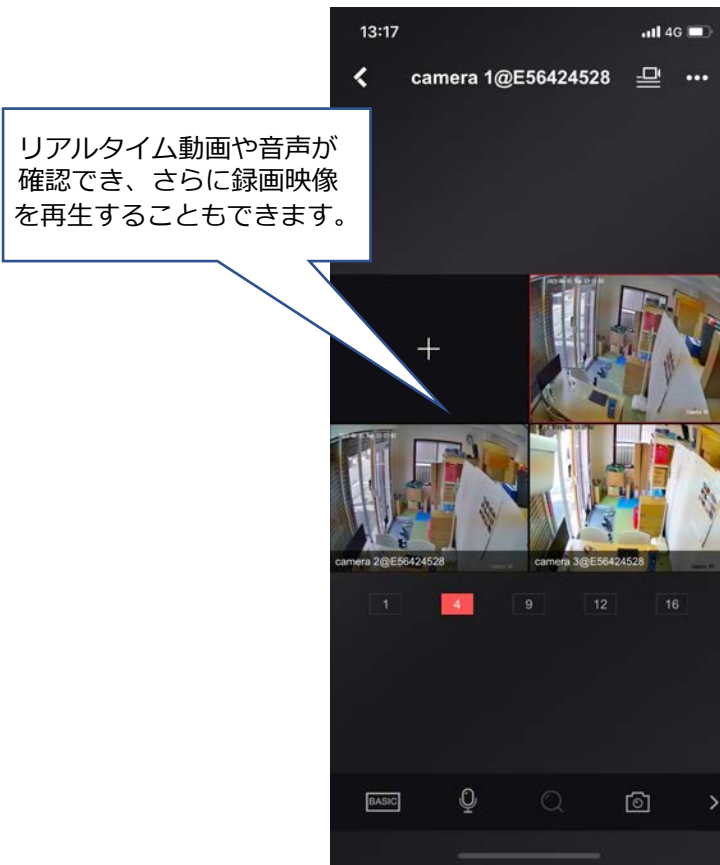

顔認証端末のカメラの様子が、リアルタイムで遠隔から確認できます。顔認証機器の映像を専用のレコーダーに録画保存することができます。

インターフォン通話

顔認証端末のからスマートフォンへ呼出しが可能です。現地不在の時でも自宅のソファから遠隔地の顔認証機器と通話して開錠可能。宅配業者の置き配にも活用できます。

停電時のトラブル対応

G-Faceなら万が一の停電時でも自動施錠機能が働き、開錠したままの状態になることを防げます。停電時の非常開錠方法は鍵を使って開錠できます。

※これら機能は機種によって異なります

G-Faceのモニタリング機能 1

同一ネットワーク上の管理P Cの画面から、モニタリング・開錠が可能です

管理画面・スマートフォンアプリから、顔認証カメラの現在の動画や音が確認できます

ユーザーが端末上の電話アイコンを押すと...

管理P Cに着信します。通話ができ、遠隔開錠もできます。

G-Faceのモニタリング機能 2

スマートフォンの**無料**アプリからも、モニタリング・開錠が可能です

機種例 (G-Face 認証機側ユニット)

G-Face (標準品)

GW-T331W

3.97インチLCDタッチスクリーン、2メガピクセル広角レンズ

120 mm × 110 mm × 23 mm (4.7" × 4.3" × 0.9") **室内専用モデル**

■顔認証で開錠：

あらかじめ登録した顔で個人を特定し、登録されている人だけ開錠・入室ができます。

■フェイスマスク着用警告：

マスクを着用していない場合、デバイスは音声でお知らせします。
同時に、顔認証・開錠は**有効**です。

■フェイスマスク着用強制：

マスクを着用していない場合、デバイスは音声でお知らせします。
同時に、顔認証・開錠は**失敗**します。

■遠隔操作：

※スマートフォンアプリ・管理画面等の遠隔から、カメラ画像の確認や開錠が可能です。
(※インターネット環境必要)

■認証方式：

顔 / パスワード

Wi-Fi対応モデル