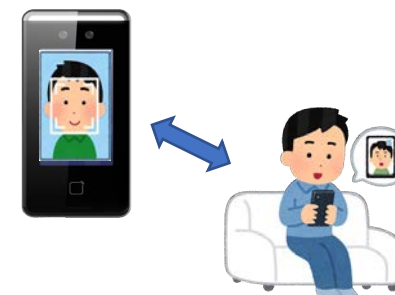

会社役員 一般社員 清掃員

全日
入室可能

月～金の9-18
入室可能

土日のみ
入室可能

ユーザーや扉ごとに、個別に入室可能な時間を設定することができます。

遠隔開錠・施錠

管理画面やアプリ上から遠隔で開錠・施錠が可能です。顔認証端末から管理者のPCに通話することもできます。

監視と録画

顔認証端末のカメラの様子が、リアルタイムで遠隔から確認できます。顔認証機器の映像を専用のレコーダーに録画保存することができます。

インターフォン通話

顔認証端末のからスマートフォンへ呼出しが可能です。現地不在の時でも自宅のソファから遠隔地の顔認証機器と通話して開錠可能。宅配業者の置き配にも活用できます。

停電時のトラブル対応

G-Faceなら万が一の停電時でも自動施錠機能が働き、開錠したままの状態になることを防げます。停電時の非常開錠方法は鍵を使って開錠できます。