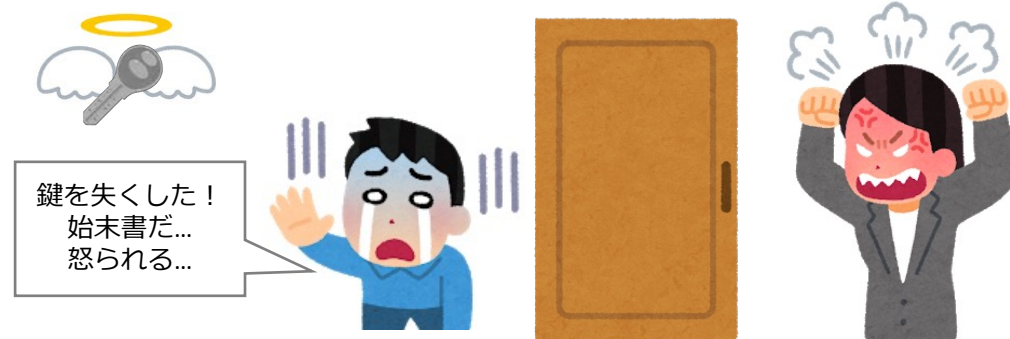

マスクを着用していない場合、デバイスは音声でお知らせします。
同時に、顔認証・開錠は**有効**です。

■フェイスマスク着用強制：

マスクを着用していない場合、デバイスは音声でお知らせします。
同時に、顔認証・開錠は**失敗**します。

■遠隔操作：

※スマートフォンアプリ・管理画面等の遠隔から、カメラ画像の確認や開錠が可能です。
(※インターネット環境必要)

■認証方式：

顔 / パスワード

Wi-Fi対応モデル

機種例 (G-Face 認証機側ユニット)

G-Face SX

GW-T342W QRコード・FeliCaカード対応モデル
4.3インチLCDタッチスクリーン、2メガピクセル広角レンズ

172.5 mm × 83.2 mm × 22.7mm (6.79" × 3.27" × 0.89") **室内屋外兼用モデル**

- 顔認証で開錠：
あらかじめ登録した顔で個人を特定し、登録されている人だけ開錠・入室ができます。
- フェイスマスク着用警告：
マスクを着用していない場合、デバイスは音声でお知らせします。
同時に、顔認証・開錠は**有効**です。
- フェイスマスク着用強制：
マスクを着用していない場合、デバイスは音声でお知らせします。
同時に、顔認証・開錠は**失敗**します。
- 遠隔操作：
※スマートフォンアプリ・管理画面等の遠隔から、カメラ画像の確認や開錠が可能です。
さらに双方向音声通話が可能です。（※インターネット環境必要）
- 認証方式：
顔 / FeliCaカード / QR / パスワード

Wi-Fi対応モデル

顔認証のメリット

衛生面の管理

非接触で開錠でき衛生的、検温センサー付き端末なら
体温検知やマスク着用アラート機能も

鍵管理

鍵忘れや紛失、物理キーにまつわる
トラブルを防止

利用者の利便性

手が使えなくても、ウォークスルーで入室可能。
勤怠管理と連携も。(オプション)

セキュリティ向上

盗難時・部外者の不正利用の防止

レンタルスペース運営等の無人化

ユーザーが自分の顔やQRコードで入退室をするため、現地にスタッフがいないでもレンタルスペースなどの運営が可能になります。アクセス管理・遠隔監視で不正利用の防止も。予約管理システムと連携させれば入力の手間が省けます。（別途開発・連携が必要）

鍵管理の為に現地にスタッフを置く必要がなくなります。
管理者は多拠点を遠隔から管理することができるようになります。