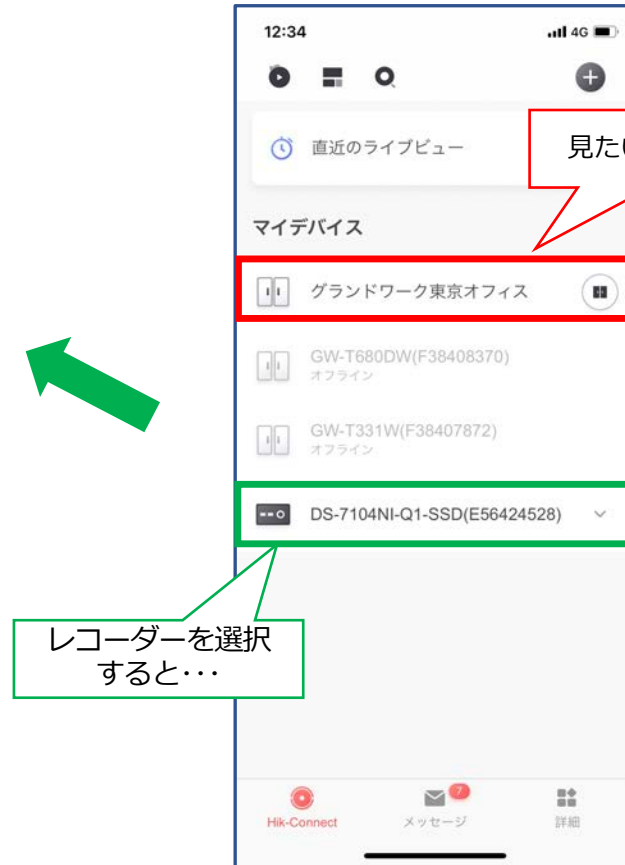

顔認証端末のカメラの様子が、リアルタイムで遠隔から確認できます。顔認証機器の映像を専用のレコーダーに録画保存することができます。

インターフォン通話

顔認証端末のからスマートフォンへ呼出しが可能です。現地不在の時でも自宅のソファから遠隔地の顔認証機器と通話して開錠可能。宅配業者の置き配にも活用できます。

停電時のトラブル対応

G-Faceなら万が一の停電時でも自動施錠機能が働き、開錠したままの状態になることを防げます。停電時の非常開錠方法は鍵を使って開錠できます。

※これら機能は機種によって異なります

G-Faceのモニタリング機能 1

同一ネットワーク上の管理P Cの画面から、モニタリング・開錠が可能です

管理画面・スマートフォンアプリから、顔認証カメラの現在の動画や音が確認できます

ユーザーが端末上の電話アイコンを押すと...

管理P Cに着信します。通話ができ、遠隔開錠もできます。

G-Faceのモニタリング機能 2

スマートフォンの**無料**アプリからも、モニタリング・開錠が可能です

機種例 (G-Face 認証機側ユニット)

G-Face (標準品)

GW-T331W

3.97インチLCDタッチスクリーン、2メガピクセル広角レンズ

120 mm × 110 mm × 23 mm (4.7" × 4.3" × 0.9") **室内専用モデル**

■顔認証で開錠：

あらかじめ登録した顔で個人を特定し、登録されている人だけ開錠・入室ができます。

■フェイスマスク着用警告：

マスクを着用していない場合、デバイスは音声でお知らせします。
同時に、顔認証・開錠は**有効**です。

■フェイスマスク着用強制：

マスクを着用していない場合、デバイスは音声でお知らせします。
同時に、顔認証・開錠は**失敗**します。

■遠隔操作：

※スマートフォンアプリ・管理画面等の遠隔から、カメラ画像の確認や開錠が可能です。
(※インターネット環境必要)

■認証方式：

顔 / パスワード

Wi-Fi対応モデル