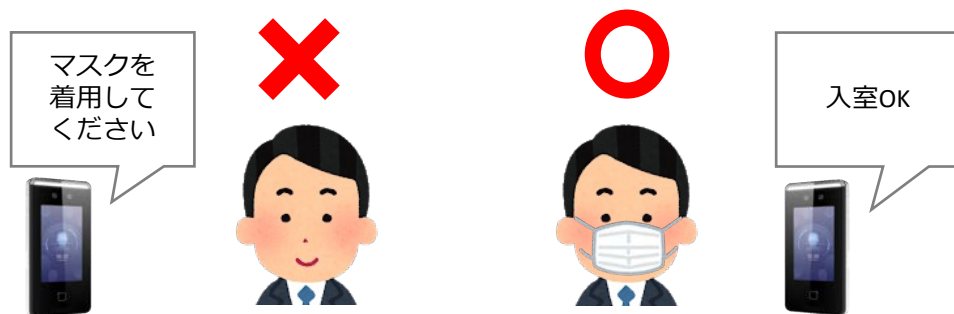

マスクを着用していない場合、デバイスは音声でお知らせします。
同時に、顔認証・開錠は**有効**です。

■フェイスマスク着用強制：

マスクを着用していない場合、デバイスは音声でお知らせします。
同時に、顔認証・開錠は**失敗**します。

■遠隔操作：

※スマートフォンアプリ・管理画面等の遠隔から、カメラ画像の確認や開錠が可能です。
(※インターネット環境必要)

■認証方式：

顔 / パスワード

Wi-Fi対応モデル

機種例 (G-Face 認証機側ユニット)

G-Face SX

GW-T342W QRコード・FeliCaカード対応モデル
4.3インチLCDタッチスクリーン、2メガピクセル広角レンズ

172.5 mm × 83.2 mm × 22.7mm (6.79" × 3.27" × 0.89") **室内屋外兼用モデル**

- 顔認証で開錠：
あらかじめ登録した顔で個人を特定し、登録されている人だけ開錠・入室ができます。
- フェイスマスク着用警告：
マスクを着用していない場合、デバイスは音声でお知らせします。
同時に、顔認証・開錠は**有効**です。
- フェイスマスク着用強制：
マスクを着用していない場合、デバイスは音声でお知らせします。
同時に、顔認証・開錠は**失敗**します。
- 遠隔操作：
※スマートフォンアプリ・管理画面等の遠隔から、カメラ画像の確認や開錠が可能です。
さらに双方向音声通話が可能です。（※インターネット環境必要）
- 認証方式：
顔 / FeliCaカード / QR / パスワード

Wi-Fi対応モデル

顔認証のメリット

衛生面の管理

非接触で開錠でき衛生的、検温センサー付き端末なら
体温検知やマスク着用アラート機能も

鍵管理

鍵忘れや紛失、物理キーにまつわる
トラブルを防止

利用者の利便性

手が使えなくても、ウォークスルーで入室可能。
勤怠管理と連携も。(オプション)