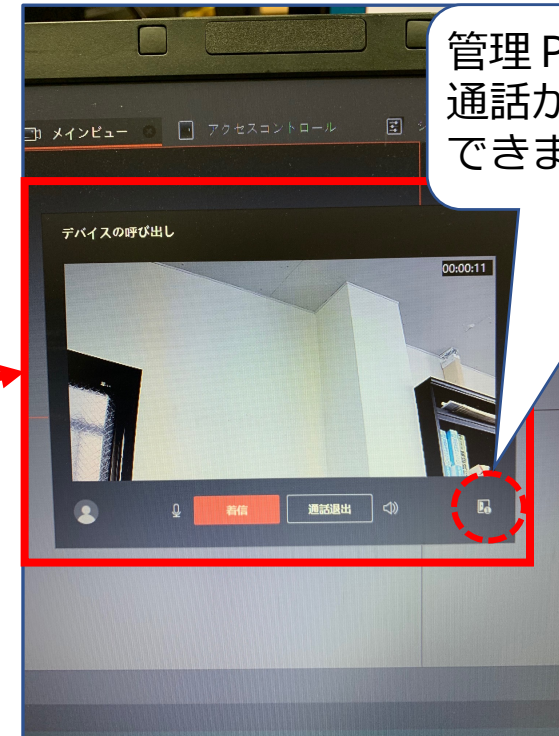

顔認証端末のカメラの様子が、リアルタイムで遠隔から確認できます。顔認証機器の映像を専用のレコーダーに録画保存することができます。

インターフォン通話

顔認証端末のからスマートフォンへ呼出しが可能です。現地不在の時でも自宅のソファから遠隔地の顔認証機器と通話して開錠可能。宅配業者の置き配にも活用できます。

停電時のトラブル対応

G-Faceなら万が一の停電時でも自動施錠機能が働き、開錠したままの状態になることを防げます。停電時の非常開錠方法は鍵を使って開錠できます。

※これら機能は機種によって異なります

G-Faceのモニタリング機能 1

同一ネットワーク上の管理P Cの画面から、モニタリング・開錠が可能です

管理画面・スマートフォンアプリから、顔認証カメラの現在の動画や音が確認できます

ユーザーが端末上の電話アイコンを押すと...

管理P Cに着信します。通話ができ、遠隔開錠もできます。

G-Faceのモニタリング機能 2

スマートフォンの**無料**アプリからも、モニタリング・開錠が可能です

機種例 (G-Face 認証機側ユニット)

G-Face (標準品)

GW-T331W

3.97インチLCDタッチスクリーン、2メガピクセル広角レンズ

120 mm × 110 mm × 23 mm (4.7" × 4.3" × 0.9") **室内専用モデル**

■顔認証で開錠：

あらかじめ登録した顔で個人を特定し、登録されている人だけ開錠・入室ができます。

■フェイスマスク着用警告：

マスクを着用していない場合、デバイスは音声でお知らせします。
同時に、顔認証・開錠は**有効**です。

■フェイスマスク着用強制：

マスクを着用していない場合、デバイスは音声でお知らせします。
同時に、顔認証・開錠は**失敗**します。

■遠隔操作：

※スマートフォンアプリ・管理画面等の遠隔から、カメラ画像の確認や開錠が可能です。
(※インターネット環境必要)

■認証方式：

顔 / パスワード

Wi-Fi対応モデル