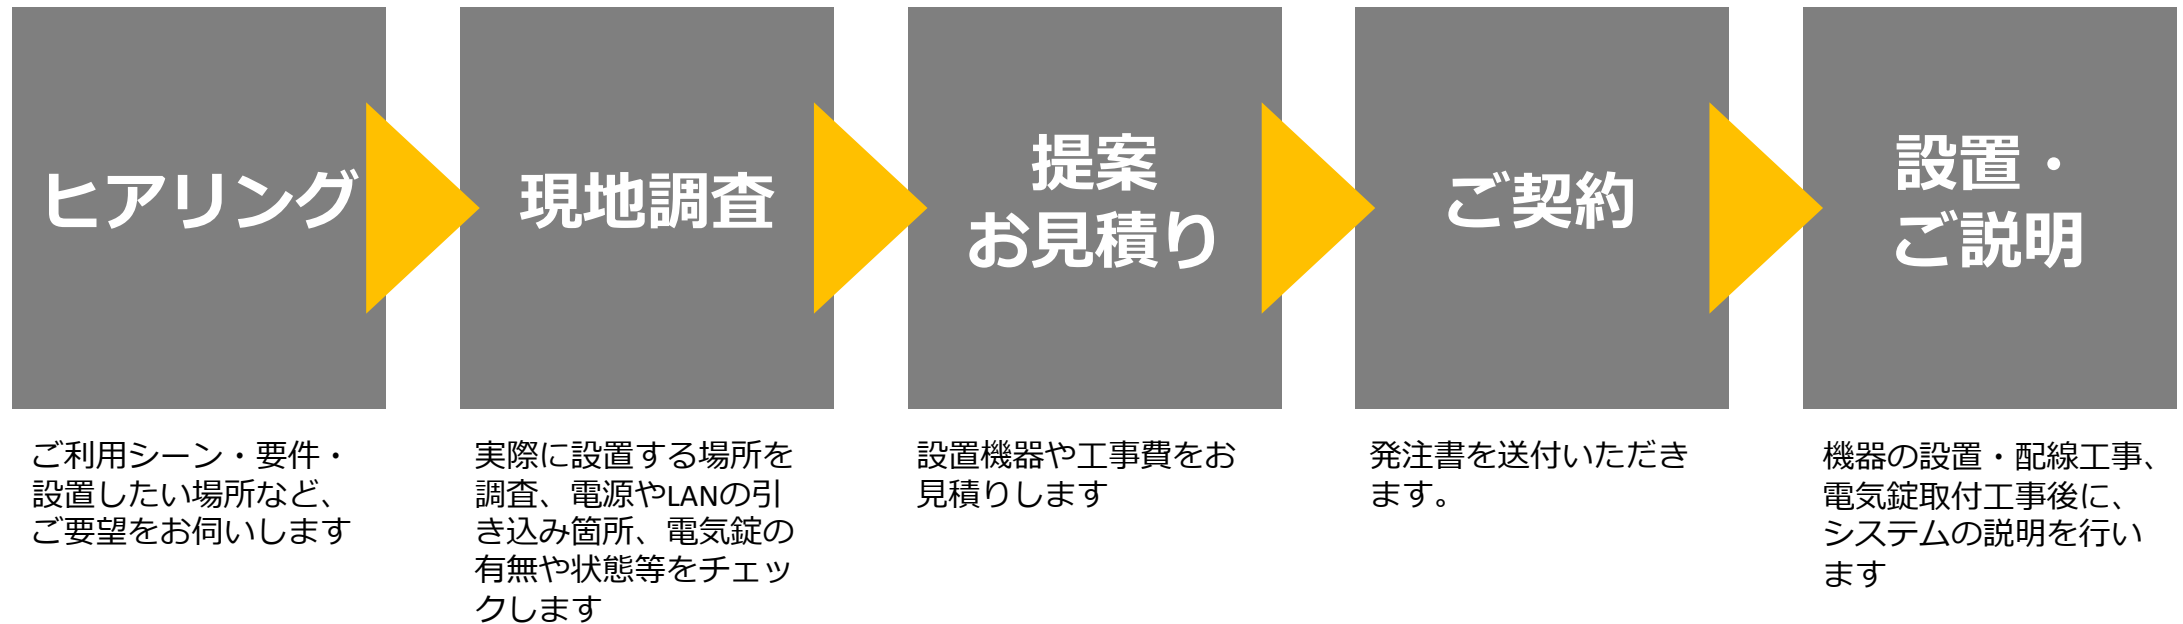

防犯カメラとして録画も可能

遠隔管理

Internet

一般携帯回線

スマートフォンから遠隔開錠

注) 設置する環境により利用できないことがあります。

お申込みの流れ

用途に合わせて商品をご用意

型番	外見	詳細
GW-T331W		顔認証アクセス管理端末 3.97インチ タッチパネルスクリーン, 200万 画素広角レンズ 最大登録可能人数 1,000名 , 最大利用履歴 150,000件 通信方法 TCP/IP, Wi-Fi , 電源 DC 12V/1.5A 利用環境 屋内専用 認証可能距離: 0.3m ~ 1.5m 対応言語 日本語 , 英語, 他 多言語対応
GW-T342W		顔認証アクセス管理端末 4.3インチ タッチパネルスクリーン, 200万 画素広角レンズ 最大登録可能人数 1,500名 , 最大ICカード登録数 3,000枚(FeliCa, Mifare カード), 最大利用履歴 150,000件 管理ソフトウェアとの 双方向音声通信機能 通信方法 TCP/IP, Wi-Fi , 電源 DC 12-24V/1A 利用環境 屋内, 屋外 (IP65水準の防水防塵対応) 認証可能距離: 0.3m ~ 1.5m 対応言語 日本語 , 英語, 他 多言語対応
GW-T372J		顔認証アクセス管理端末 7インチ フレームレス タッチパネルスクリーン, 200万 画素広角レンズ, FeliCaリーダ内蔵 最大登録可能人数 6,000名 , 最大ICカード登録数 6,000枚 , 最大利用履歴 50,000件 画面にカードをかざすことで認証可能(FeliCa , DESfire, Mifare対応) 管理ソフトウェアとの 双方向音声通信機能 通信方法 TCP/IP, 電源 DC 12V/2A 利用環境 屋内専用 認証可能距離: 0.3m ~ 3m 対応言語 日本語 , 英語, 他 多言語対応
GW-T680W		顔認証アクセス管理端末, 8インチ フレームレス タッチパネルスクリーン, 200万 画素広角レンズ, FeliCaリーダ内蔵 最大登録可能人数 100,000名 , 最大ICカード登録数 100,000枚 , 最大利用履歴 150,000件 画面にカードをかざすことで認証可能(FeliCa , DESfire, Mifare対応) 管理ソフトウェアとの 双方向音声通信機能 通信方法 TCP/IP, WiFi , 電源 DC 12-24V/3A 利用環境 屋内, 屋外 (IP65水準の防水防塵対応) 認証可能距離: 0.3m ~ 3m 対応言語 日本語 , 英語, 他 多言語対応