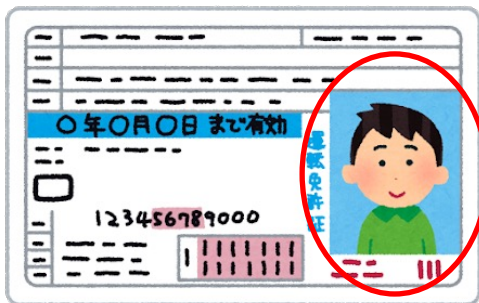

セキュリティ向上

盗難時・部外者の不正利用の防止

レンタルスペース運営等の無人化

ユーザーが自分の顔やQRコードで入退室をするため、現地にスタッフがいないでもレンタルスペースなどの運営が可能になります。アクセス管理・遠隔監視で不正利用の防止も。予約管理システムと連携させれば入力の手間が省けます。（別途開発・連携が必要）

鍵管理の為に現地にスタッフを置く必要がなくなります。
管理者は多拠点を遠隔から管理することができるようになります。

顔登録の流れ

顔写真を撮影する

or

本人の写っている静止画像を
もらう

管理画面に登録し、
ネットワークから端末に転送

ユーザー追加

基本情報

ユーザーID: 00000004