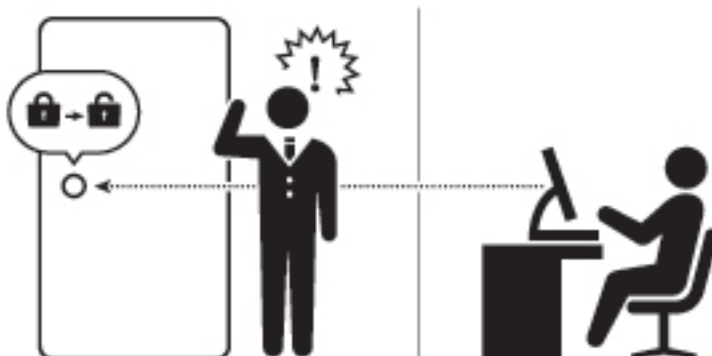

世界最高レベル

0.2秒の

スピードと
精度を実現!

お手軽な開錠方法

顔認証

社員証や免許証の写真を登録して
認証が出来ます。
写真をかざしての認証はできません。

暗証番号

暗証番号で開錠できます。

G-FACE ジーフェイス

このスマートロックは、
顔認証対応でディープ
ラーニングアルゴリズム
を採用しており、これに
より顔をより速くより高
い精度で認識できます。
また、顔や暗証番号な
どの複数の認証モード
もサポートしています。

いつでも簡単操作

遠隔開錠・施錠

管理画面やアプリ上から遠隔で
開錠・施錠が可能です。

安心のセキュリティ

アクセスコントロール

ユーザーや扉ごとに、個別に
入室可能な時間を設定することができます。

監視と録画

顔認証端末のカメラの様子が、リアルタイムで
遠隔から確認できます。顔認証機器の映像を
専用のレコーダーに録画保存することができます。

ご興味をお持ちの場合は、下記の電話番号または、メールアドレスにお問い合わせください。

※これら機能は機種によって異なります。

Connection Constitution

構成例

概要 Product Overview

Items	G-FACE (ジーフェイス)
OS	Linux
画面サイズ	3.97-inch LCD タッチスクリーン 解像度 800×480
顔登録数	1000人
カードリーダー	未対応
イベント保存件数	150,000件 (顔画像履歴 20,000件)
顔認証距離	0.3 m to 2.0 m
顔認証スピード	≤ 0.2s