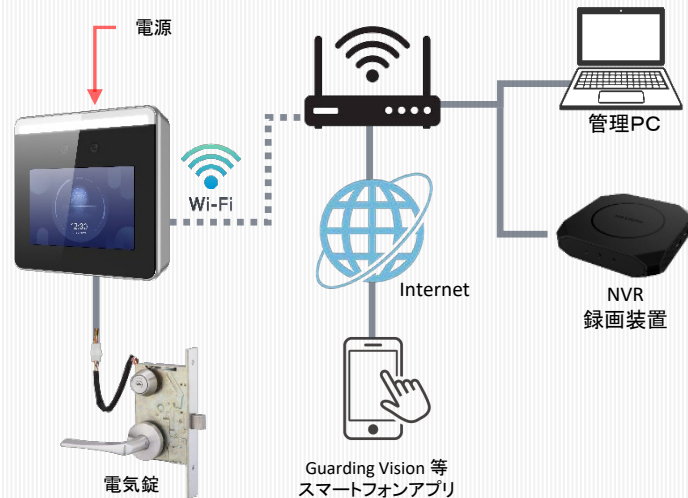

接続例

・屋外への設置はできません