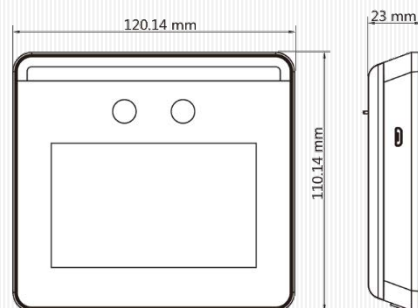

## 仕様

メイン機能	GW-T331W
顔登録数	1,000人
カード登録数	N/A
履歴件数	150,000件
基本機能	3.97インチタッチパネルLCD、2メガピクセルレンズ
監視カメラ機能	指定NVRを使用して常時録画可能
マスク検出機能	マスク着用警告、マスク着用必須 選択可能
顔認識距離	0.3m ~ 1.5m
認証速度	0.2s 以内
認証精度	99% 以上
ネットワーク	Wi-Fi (2.4G)、有線LAN (10M/100M) 対応
インタフェース	RS-485、C接点、開錠入力、USB
通話	N/A
電源	DC12V 1.5A
適応温度	-10°C ~ 55°C
設置環境	屋内専用
寸法	120mm × 110mm × 23mm
保護レベル	N/A
言語	日本語、英語、他

## 寸法図