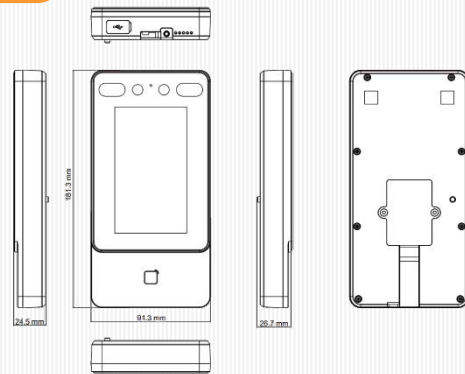

寸法図

株式会社グランドワーク

東京オフィス
〒135-0043 東京都江東区塩浜2-2-10 ヒキタカ木場ビル7B
TEL 080-3155-5871 E-Mail: post@kagi-ya.jp

名古屋本社
〒466-0833 愛知県名古屋市中区単人町5-1 カトレヤビル1F
TEL 052-861-3577 FAX 052-861-3588

<https://www.kagi-ya.jp/>