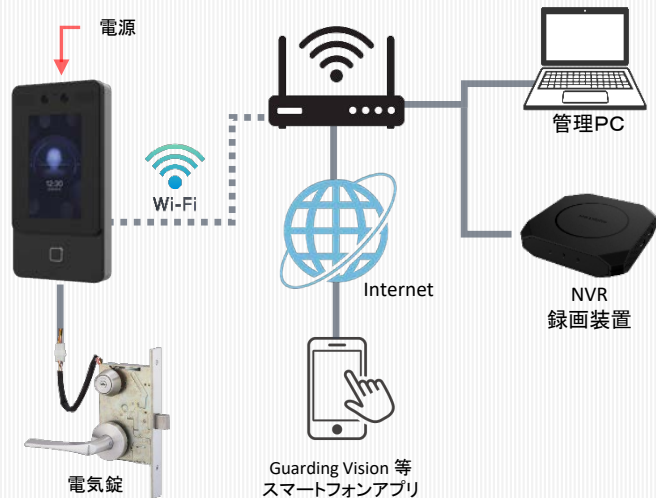

超高速認証、コンパクト。高い認証精度を実現。

GW-T342W

特徴 1

顔1,500人、カード3,000枚 登録

特徴 2

顔、FeliCa、QR、暗証番号で認証

特徴 3

双方向通話と録画(※注1)

特徴 4

マスク着用状態で認証(※注2)

※注1 アプリ利用と指定NVRを使用したとき。 ※注2 個人差があります。

仕様

メイン機能	GW-T342W
顔登録数	1,500人
カード登録数	3,000枚 (FeliCa、Mifare)
履歴件数	150,000件
基本機能	4.3インチタッチパネルLCD、2メガピクセルレンズ
監視カメラ機能	指定NVRを使用して常時録画可能
マスク検出機能	マスク着用警告、マスク着用必須 選択可能
顔認識距離	0.3m ~ 1.5m
認証速度	0.2s 以内
認証精度	99% 以上
ネットワーク	Wi-Fi(2.4G)、有線LAN(10M/100M) 対応
インタフェース	RS-485、Wiegand、C接点、開錠入力、USB
通話	クライアントソフト、スマートフォンアプリとの双方向通話
電源	DC12V ~ DC24V 1A
適応温度	-30°C ~ 60°C
湿度	0 ~ 90% (結露しないこと)
寸法	91.3mm × 181.3mm × 24.5mm
保護レベル	IP65
言語	日本語、英語、他

接続例

・直射日光の当たる環境への設置は避けてください。