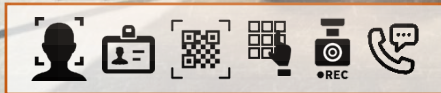

超高速認証、コンパクト。高い認証精度を実現。

GW-T342W

特徴 1

顔1,500人、カード3,000枚 登録

特徴 2

顔、FeliCa、QR、暗証番号で認証

特徴 3

双方向通話と録画(※注1)

特徴 4

マスク着用状態で認証(※注2)

※注1 アプリ利用と指定NVRを使用したとき。 ※注2 個人差があります。

仕様

メイン機能	GW-T342W
顔登録数	1,500人
カード登録数	3,000枚 (FeliCa、Mifare)
履歴件数	150,000件
基本機能	4.3インチタッチパネルLCD、2メガピクセルレンズ
監視カメラ機能	指定NVRを使用して常時録画可能
マスク検出機能	マスク着用警告、マスク着用必須 選択可能
顔認識距離	0.3m ~ 1.5m
認証速度	0.2s 以内
認証精度	99% 以上
ネットワーク	Wi-Fi(2.4G)、有線LAN(10M/100M) 対応
インタフェース	RS-485、Wiegand、C接点、開錠入力、USB
通話	クライアントソフト、スマートフォンアプリとの双方向通話
電源	DC12V ~ DC24V 1A
適応温度	-30°C ~ 60°C
湿度	0 ~ 90% (結露しないこと)
寸法	91.3mm × 181.3mm × 24.5mm
保護レベル	IP65
言語	日本語、英語、他